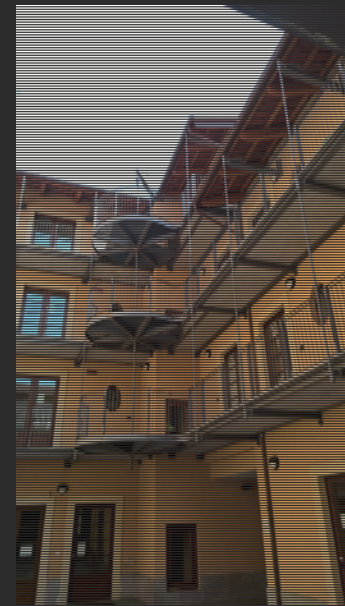

Album foto post riqualificazione

Situazione post-restauro via Bellezia ang. Via Santa Chiara

Situazione post-restauro via Bellezia ang. Via Santa Chiara: dettaglio dei cornicioni doppi

Sommità della scala vista dalla corte interna

corte interna: sistema di passerelle e sbarchi di snodo

La sagoma della “rotonda”

dettaglio del ballatoio in ferro e pietra

dettaglio del disco in ferro

Cortile pensile dell'asilo nido della prima infanzia " il Melograno" della Città di Torino